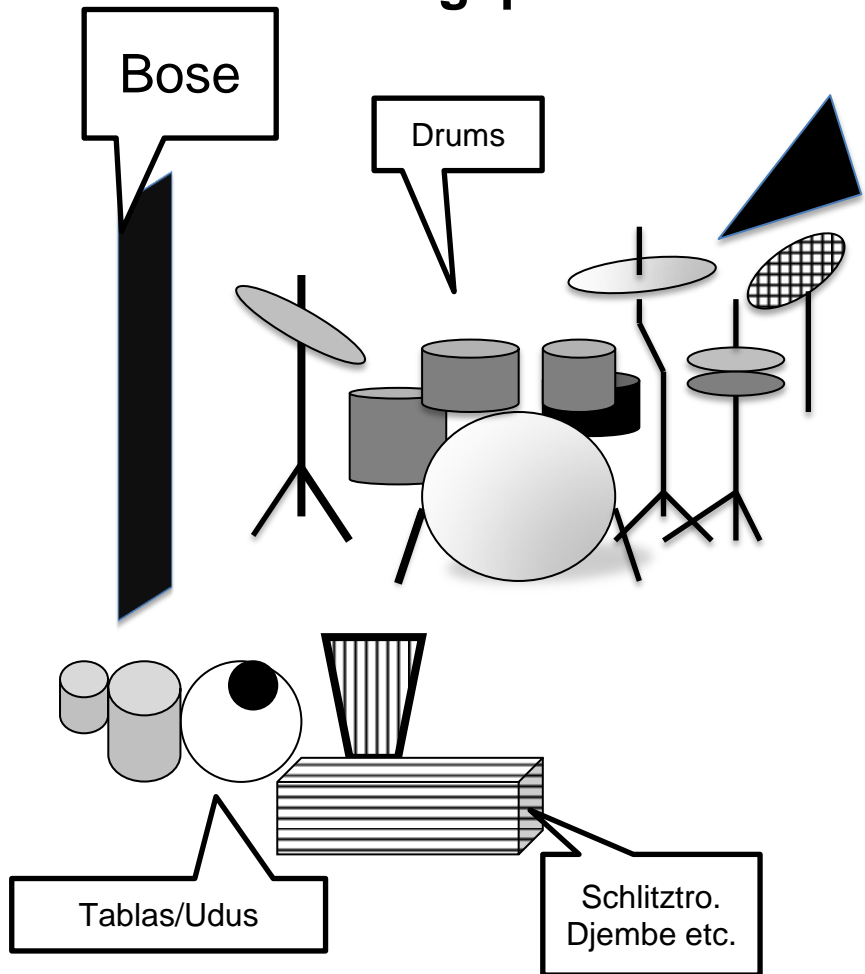

TRISMA

Stageplan mit Bose

Mit Bose

Kanäle: 16

Keyboard Tomi

-1

-2

Violine Beat

-3

-4

Synti Beat

-6

-7

Drums Noby

-8 Bassdrum

-9 Overhead

-10 Overhead

-11 Rahmentro.

Percussion auf Podest

- 12 Tabla's

- 13 Udus

-14 Schlitztro. Djembe
Div. (auf Boden)

-15 Ansage

Anpassungen nach
Absprache