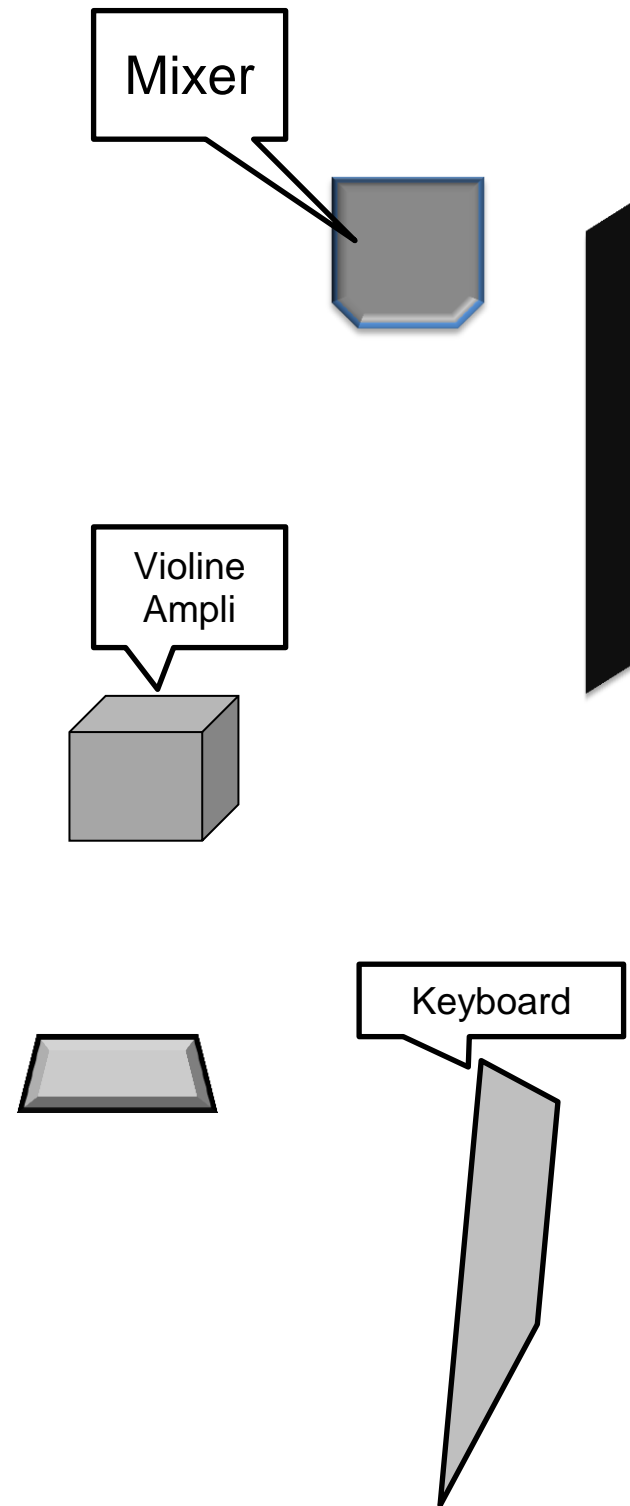

TRISMA

Stageplan mit Bose

Mit Bose

Kanäle: 16

Keyboard Tomi

-1

-2

Violine Beat

-3

-4

Synti Beat

-6

-7

Drums Noby

-8 Bassdrum

-9 Overhead